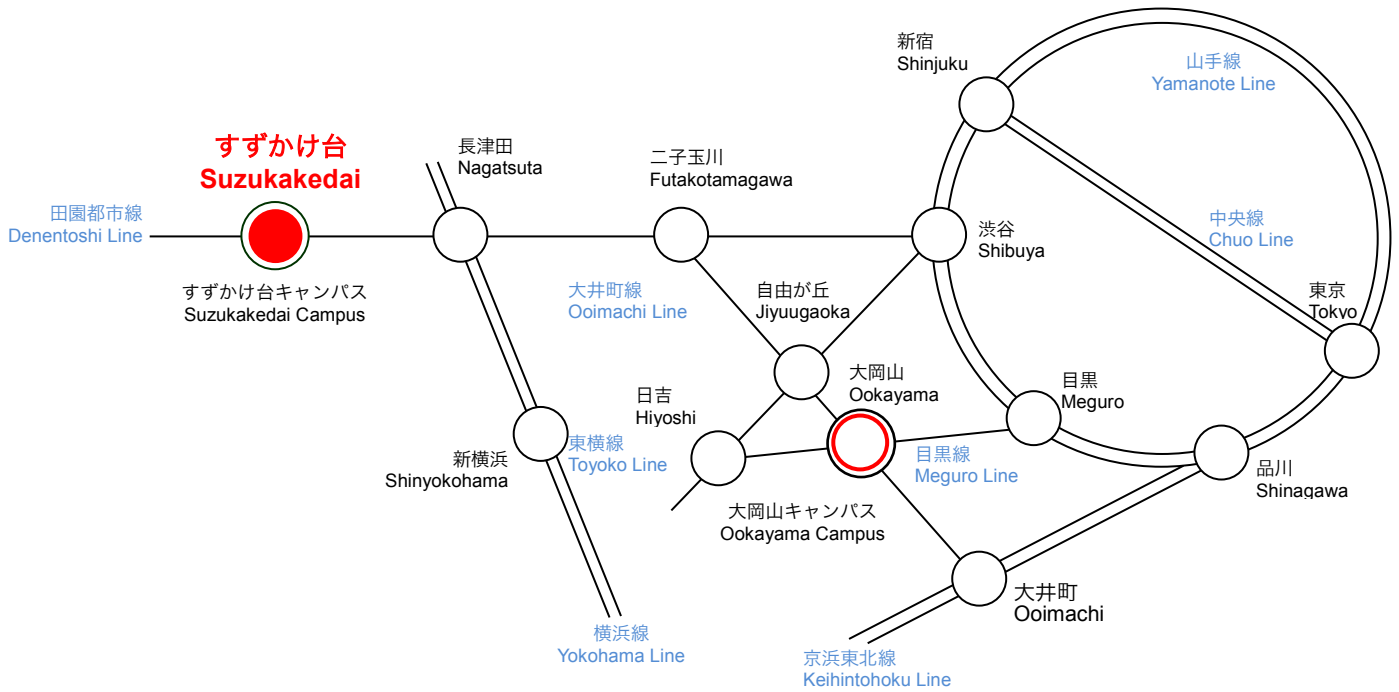

交通案内 Access

東京急行田園都市線（すずかけ台駅下車徒歩 5 分）
5-min. walk from Suzukakedai Station, Tokyu Denentoshi Line

地図 Map

すずかけ台キャンパス Suzukakedai Campus

神奈川県横浜市緑区長津田町 4259
4259 Nagatsuta-cho Midori-ku,
Yokohama Kanagawa